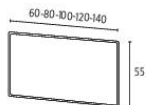

Miroir	MIANTIA60
1,60 cm	19060791
	179 € dont écoTAXE 0,46 €