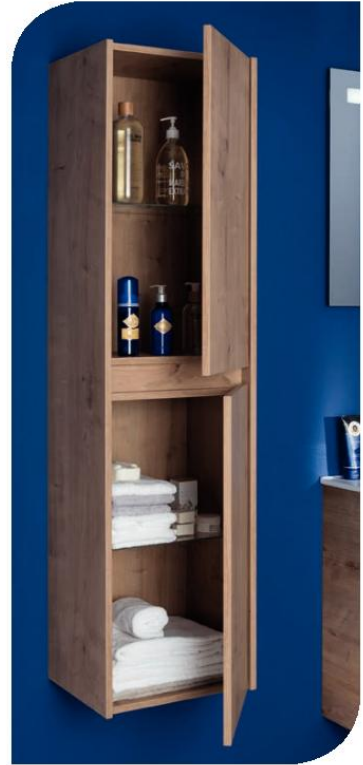

DOBLO

Janijura

Plan vasque céramique - H.1,8 x P46 cm

	Plan céramique	
	Blanc	
1.81 cm	55 0337	
	19011272	199 €
1.101 cm	55 0338	
	19011827	240 €
1.121 cm - Double vasque	55 0339	
	19011828	379 €

Plan verre blanc

	Plan	
	Verre blanc	
1.80 cm	55 3054	
	19011913	155 €
1.100 cm	55 3056	
	19011914	215 €
1.120 cm - Double vasque	55 3057	
	19011915	370 €
1.140 cm - Double vasque	55 3058	
	19011916	415 €

Éclairage

	4 W
Spot LED	92 3745
	19011935
	40 €

Accessoires

Jeu de pieds H. de 25 à 26 cm	92 4802
	19009613
	30 €

Meuble suspendu - 2 tiroirs - H.64,3 x P45,5 cm

	Meuble tiroirs			
	Blanc brillant	Béton gris	Chêne arlington	Chêne arlington et côtés blanc brillant
1.80 cm	67 5010	67 5000-2535	67 5030	67 5040
	19011283	19011867	19011289	19011292
	375 € dont écotaxe 3,90 €	375 € dont écotaxe 3,90 €	375 € dont écotaxe 3,90 €	375 € dont écotaxe 3,90 €
1.100 cm	67 5014	67 5004-2535	67 5034	67 5044
	19011284	19011868	19011290	19011293
	449 € dont écotaxe 3,90 €	449 € dont écotaxe 3,90 €	449 € dont écotaxe 3,90 €	449 € dont écotaxe 3,90 €
1.120 cm	67 5065	67 5005-2535	67 5085	67 5095
	19011296	19011869	19011298	19011299
	525 € dont écotaxe 5,30 €	525 € dont écotaxe 5,30 €	525 € dont écotaxe 5,30 €	525 € dont écotaxe 5,30 €

Meuble suspendu - 4 tiroirs

	Meuble tiroirs			
	Blanc brillant	Béton gris	Chêne arlington	Chêne arlington et côtés blanc brillant
1.140 cm*	67 5021-0873	67 5021-2535	67 5021-2173	67 5021-0873-2173
	19011878	19011879	19011880	19011881
	905 € dont écotaxe 5,30 €	905 € dont écotaxe 5,30 €	905 € dont écotaxe 5,30 €	905 € dont écotaxe 5,30 €

Colonne réversible - H.142 x x L.38,5 x P32,5 cm

	Colonne			
	Blanc brillant	Béton gris	Chêne arlington	Chêne arlington et côtés blanc brillant
	67 2002-0873	67 2002-2535	67 2002-2173	67 2002-0873-2173
	19011887	19011890	19011888	19011889
	499 € dont écotaxe 2,80 €	499 € dont écotaxe 2,80 €	499 € dont écotaxe 2,80 €	499 € dont écotaxe 2,80 €

Miroir déco - H.65 cm

	Miroir	
	Blanc brillant	Déco
1.80 cm	90 1028	19011925
		80 € dont écotaxe 1,00 €
1.100 cm	90 1030	19011926
		95 € dont écotaxe 2,00 €
1.120 cm	90 1031	19011927
		119 € dont écotaxe 2,00 €
1.140 cm	90 1032	19011928
		130 € dont écotaxe 2,20 €

Miroir LED, anti-buée et interrupteur infrarouge - H. 65 cm

	Miroir	
	Blanc brillant	Reflet sens
1.80 cm	90 2053	19011307
		215 €
1.100 cm	90 2055	19011309
		259 €
1.120 cm	90 2058	19011311
		275 €
1.140 cm	90 2060	19011313
		335 €

*Existe uniquement en plan de verre de 140 cm