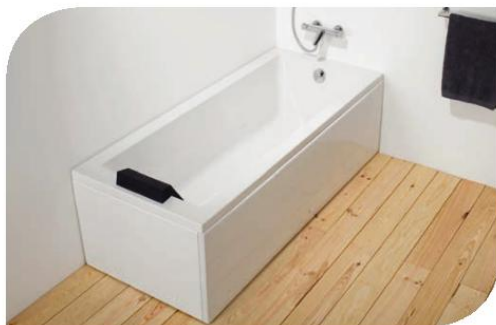

MIRAGE

Baignoire îlot murale à poser
Acrylique

Jacuzzi

Baignoire MIR12000100 17002038 L. 180 x l. 80 cm 2 420 €

GARBO

Baignoire murale
Rectangulaire acrylique
Tablier intégré

LEDA

Baignoire L16GAM0201 l. 80 x H. 180 cm 1 355 €