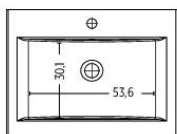

SMO™ :

- 2 coloris disponibles : blanc et night
- Profondeur du plan : 46,7 cm
- Dimensions intérieures de cuve : 54,2 x 30,4 x 12 cm
- Perçage robinetterie 35 mm
- Trop-plein inclus

Meuble ANTIA à partir de 623€
dont écoTAXE 2,90 €

Dégagement siphon pour caisson de 80 et 100 cm.

Meuble 100 cm glacier, 1 porte, 2 tiroirs, vasque gauche SMO™ night