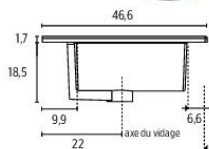

SMO™ :

- 2 coloris disponibles : blanc et night
- Profondeur du plan : 46,7 cm
- Dimensions intérieures de cuve : 54,2 x 30,4 x 12 cm
- Perçage robinetterie 35 mm
- Trop-plein inclus

Meuble ANTIA à partir de 623€
dont écoTAXE 2,90 €

Dégagement siphon pour caisson de 80 et 100 cm.

Meuble 100 cm glacier, 1 porte, 2 tiroirs, vasque gauche SMO™ night