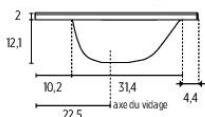

ANTIA

Coloris / Finitions

Ab
ambiance bain
Le Wellbeing

Glacier
M498

Oslo
M707

Bosco
M721

PLANS-VASQUES

CERAMIQUE :

- Coloris Blanc Brillant
- Profondeur du plan : 46,7 cm
- Dimensions intérieures de cuve : 55 x 22 x 12 cm
- Perçage robinetterie 35 mm
- Trop-plein inclus