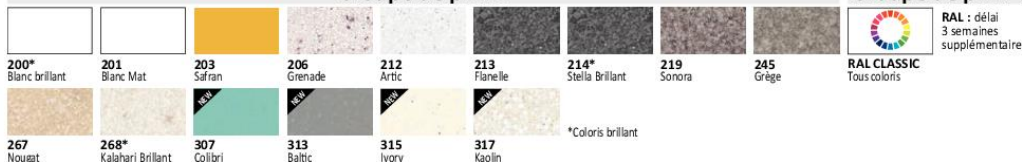

Groupe de prix 1

Groupe de prix 2

RAL : délai 3 semaines supplémentaires

Robinetterie et accessoires non compris