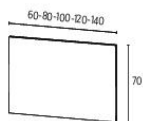

Miroir sur cornière - H. 70 x P. 5 cm

Miroir	MIANTIA60
1,60 cm	19060776
	67 €