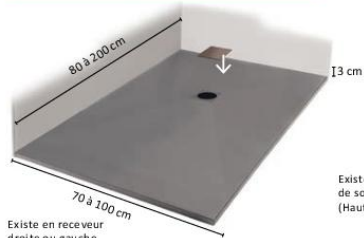

Existe en receveur droite ou gauche

PANNEAU ASSORTI

- Ajustable en largeur jusqu'à 120 cm
- Coloris et finitions assortis au receveur Équilibre.

à partir de **535 €**
Ref. ZBDEC80210