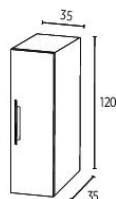

Colonne	Blanc
1,35 cm	ANTCOL120-498
	19060844
	279 € dont écoTAXE 1,75 €

Applique LED - IP44 classe II - H. 10 x P. 10 cm

Applique	ECCLDANT
1,20 cm	19060772
	89 €

Pieds réglables - Réglage +/- 15 mm

Pieds	5TIPIED
H.20 cm	19060796
	57 €

PLAN-VASQUE SMO™

200 BLANC	249 NIGHT

PLAN-VASQUE CÉRAMIQUE

BLANC

MEUBLE

M498 GLACIER	M707 OSLO	M721 BOSCO

Robinetteries et accessoires non compris