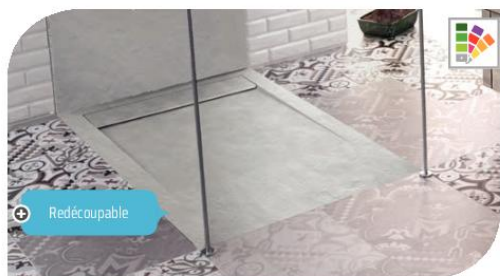

SELECT

Receveur à poser ou à encastrer
Bonde incluse
Solution sur mesure s'adapte à toutes les configurations

Quora

Rectangle	SELE111-20/90	L. 111 - 120 x l. 90 x H. 3 cm	599 €

Nombreuses autres dimensions et modèles : nous consulter