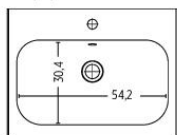

ANTIA

Coloris / Finitions

Ab
ambiance bain
Le Wellbeing

Glacier
M498

Oslo
M707

Bosco
M721

PLANS-VASQUES

CERAMIQUE :

- Coloris Blanc Brillant
- Profondeur du plan : 46,7 cm
- Dimensions intérieures de cuve : 55 x 22 x 12 cm
- Perçage robinetterie 35 mm
- Trop-plein inclus