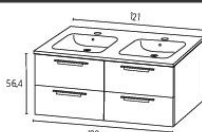

Plan vasque	SMO™ blanc	Céramique
1.60 cm	ZZANT160200 19060794 175 €	PTCANT60C 19060785 135 €
1.80 cm	ZZANT80200 19060795 195 €	PTCANT80C 19060786 159 €
1.120 cm - Double vasque	ZZANT1202V200 19060790 259 €	PTCANT1202VC 19060784 285 €
1.140 cm - Double vasque	ZZANT1402V200 19060793 275 €	-

Meuble glacier M498 - H. 56,40 x P. 43,70 cm
Composition meuble double vasque : Meuble de 120 cm, prendre 2 meubles de 60 cm
Meuble de 140 cm, prendre 2 meubles de 70 cm

Meuble glacier M498

1.60 cm	ANTBV160498 19060859 269 € dont écotaxe 1,75 €
1.70 cm	ANTBV170498 19060861 279 € dont écotaxe 1,75 €
1.80 cm	ANTBV180498C 19060863 299 € dont écotaxe 1,75 €