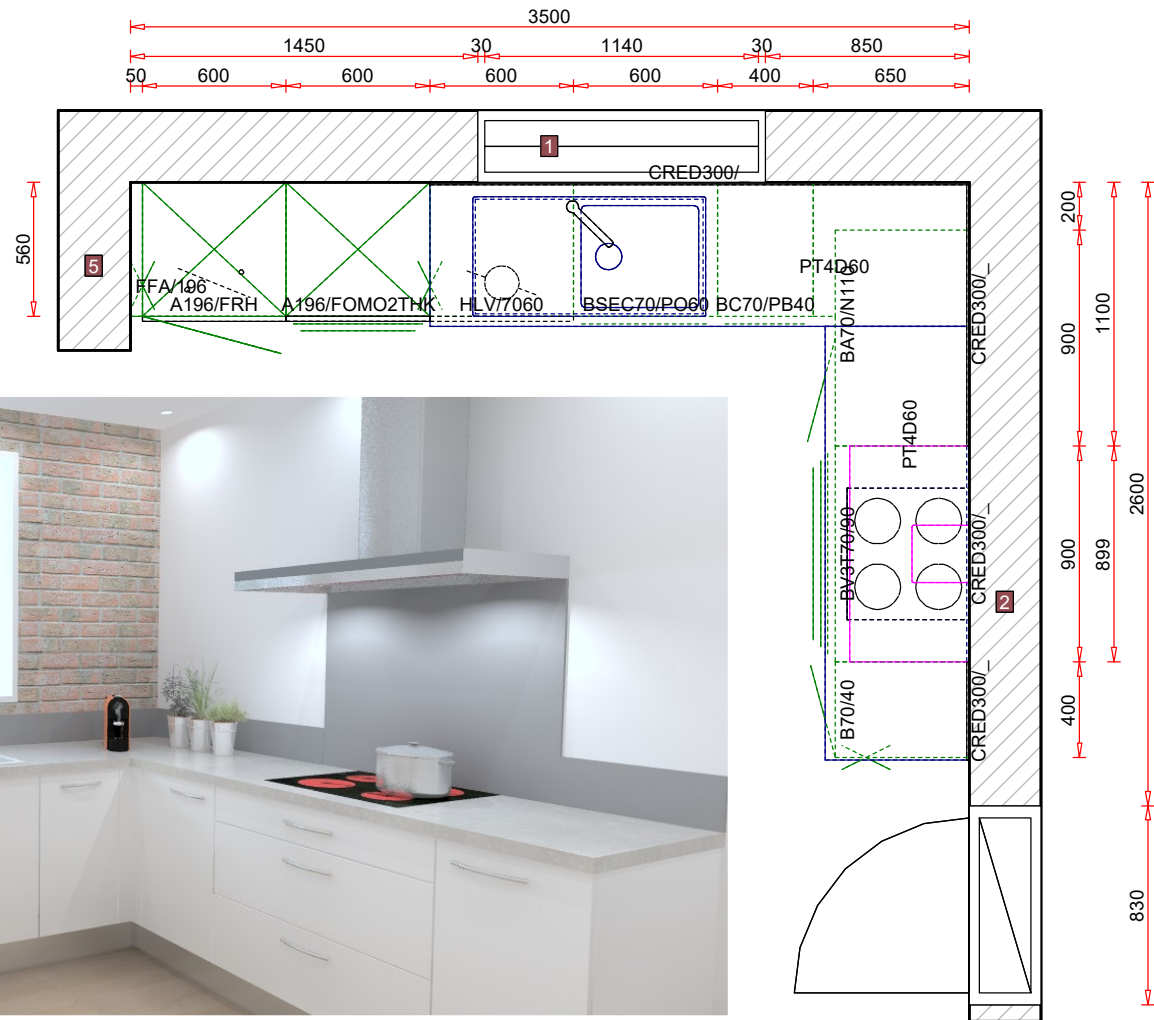

IMPLANTATION TYPE

DESRIPTIF DES MEUBLES ET ACCESSOIRES

1 - Fileur armoire en alignement de la façade, décor façade, larg. 10 cm, H. 196 cm, ajustable H: 1960
Largeur = 50, Profondeur = 560

2 - Armoire pour réfrigérateur 60 cm, 1 porte H. 125,6 cm, 1 porte H. 69,3 cm, 1 étagère réglable en mélaminé, encastrement maximum 123,6 cm (réfrigérateur 220 litres), livré avec fond aluminium L: 600, H: 1958, P: 560