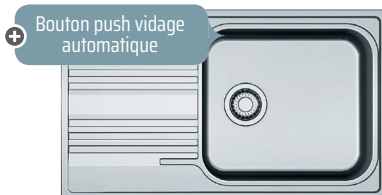

871727 041066 OR00892020

- ❶ Existe en 1 cuve + 1 égouttoir et 2 cuves + 1 égouttoir.

Évier Spark,
2 cuves + 1 égouttoir en Inox dekor
Pour caisson de 80 cm
Découpe : 1140 x 480 mm
Hors tout : 1160 x 500 mm

FRANKE
229€

006464 041071 OR00891239

- ❶ Existe en Inox dekor.
- ❷ Existe en 1 cuve + 1 égouttoir, 1 cuve 1/2 + 1 égouttoir.

Évier Smart,
1 cuve + 1 égouttoir en inox lisse
Découpe : 840 x 480 mm
Hors tout : 860 x 500 mm

FRANKE
289€

640637 035750 OR00293497

- ❶ Existe en Inox dekor.
- ❷ Existe en 1 cuve 1/2 + 1 égouttoir et 2 cuves + 1 égouttoir.

Évier Smart,
1 cuve 1/2 + 1 égouttoir en Inox lisse
Découpe : 980 x 480 mm
Hors tout : 1000 x 500 mm