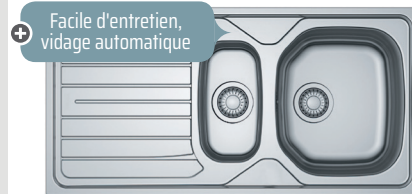

FRANKE
349€

094655 016241 OR00293482

- ❶ Existe en Blanc artic, Café crème et Stone.
- ❷ Existe en 1 cuve + 1 égouttoir et 2 cuves + 1 égouttoir.

Évier Réno,
1 cuve + 1 égouttoir en Inox dekor
Découpe : 840 x 480 mm
Hors tout : 860 x 500 mm

FRANKE
139€

871680 041064 OR00892016

- ❶ Existe en 1 cuve 1/2 + 1 égouttoir et 2 cuves + 1 égouttoir.

Évier Réno,
1 cuve 1/2 + 1 égouttoir en Inox dekor
Découpe : 980 x 480 mm
Hors tout : 1000 x 500 mm

FRANKE
175€