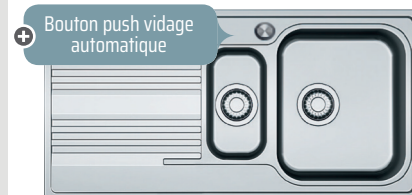

871727 041066 OR00892020

- ❶ Existe en 1 cuve + 1 égouttoir et 2 cuves + 1 égouttoir.

Évier Spark,
2 cuves + 1 égouttoir en Inox dekor
Pour caisson de 80 cm
Découpe : 1140 x 480 mm
Hors tout : 1160 x 500 mm

FRANKE
229€

006464 041071 OR00891239

- ❶ Existe en Inox dekor.
- ❷ Existe en 1 cuve + 1 égouttoir, 1 cuve 1/2 + 1 égouttoir.

Évier Smart,
1 cuve + 1 égouttoir en inox lisse
Découpe : 840 x 480 mm
Hors tout : 860 x 500 mm

FRANKE
289€

640637 035750 OR00293497

- ❶ Existe en Inox dekor.
- ❷ Existe en 1 cuve 1/2 + 1 égouttoir et 2 cuves + 1 égouttoir.

Évier Smart,
1 cuve 1/2 + 1 égouttoir en Inox lisse
Découpe : 980 x 480 mm
Hors tout : 1000 x 500 mm