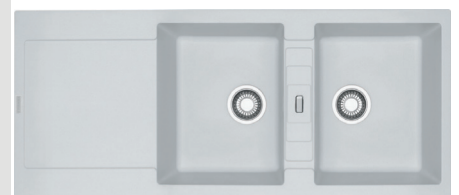

Évier Maris FrAGRanit,
2 cuves + 1 égouttoir en Blanc artic
Découpe : 1140 x 480 mm
Hors tout : 1160 x 500 mm

FRANKE
359€

095003   016231   OR00293483
❶ Existe en Café crème, Stone et Graphite.
❷ Existe en 1 cuve + 1 égouttoir, 1 cuve 1/2 + 1 égouttoir et 2 cuves + 1 égouttoir.