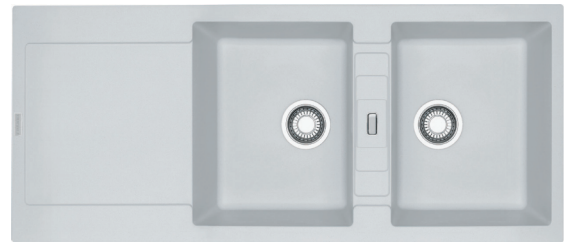

ÉVIERS
Découpe : 1140x480 mm
Hors tout : 1160x500 mm

FRANKE
359€

095003   016231   OR00293483

Retrouvez-le p.110